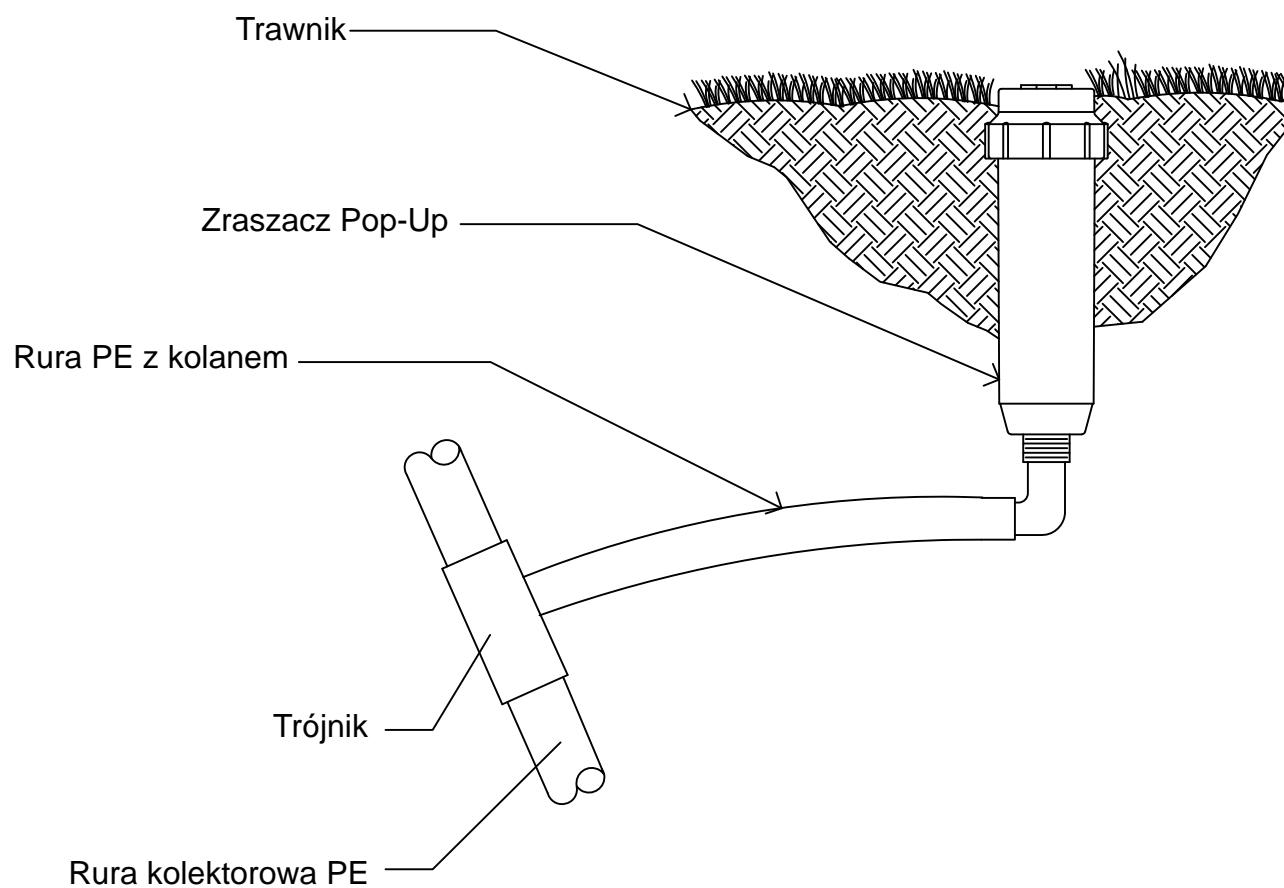

## Schemat instalacji zraszaczy wynurzalnych Pop-Up

Zraszacz Pop-Up 2", 3", 4", 6", 12"

---

IRRIGATION INSTALLATION DETAIL